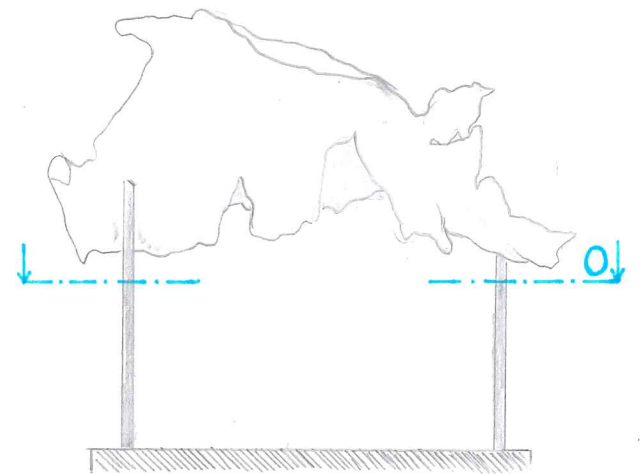

TH Rosenheim AID

INN Bachelor 1 / Gruppe 1

WS 2018/ 19

Raum – Körper

isbjørnen

Alle Zeichnungen in Maßstab 1:50

Körper

Modell positiv und negativ

Sabrina Beretitsch und Valerie Engelhardt

Körper

Fotomontage Außenansicht

Sabrina Beretitsch und Valerie Engelhardt

Körper

Fotomontage Innenansicht

Sabrina Beretitsch und Valerie Engelhardt

Körper
Ansicht
Sabrina Berelitsch und
Valérie Engelhardt

Körper
Ansicht
Sabrina Beretitsch und
Valérie Engelhardt

Körper
Schnitt
Sabrina Beretitsch und
Valérie Engelhardt

Körper
Schnitt
Sabrina Beretitsch und
Valérie Engelhardt

Körper
Grundriss
Sabrina Beretitsch und
Valérie Engelhardt

Körper
Deckenuntersicht
Sabrina Berelitsch und
Valérie Engelhardt

Körper
Perspektive
Sabrina Beretitsch und
Valérie Engelhardt

Durchwegung

- offene und freie Durchwegung aufgrund des offenen Grundrisses
- Barbereich als Zentrum