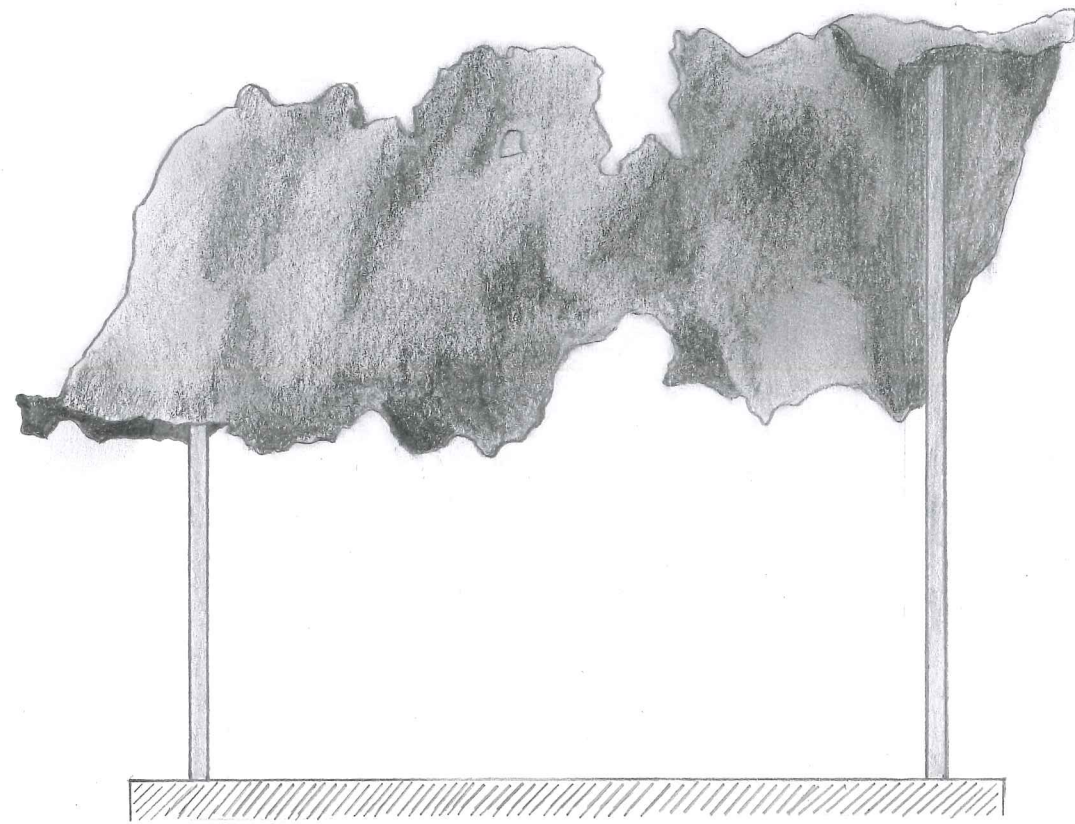

Körper
Deckenuntersicht
Sabrina Berelitsch und
Valérie Engelhardt

Körper
Perspektive
Sabrina Beretitsch und
Valérie Engelhardt

Durchwegung

- offene und freie Durchwegung aufgrund des offenen Grundrisses
- Barbereich als Zentrum

Kontext

- inmitten der norwegischen Schneelandschaft, wo die Ruhe und Ungestörtheit zum Genießen der Natur und der Gesellschaft von Freunden einlädt
- die Bar fügt sich einerseits durch Farben und Form der Umgebung an, ist aber aufgrund der ungewöhnlichen Baukonstruktion ein Blickfang

Raumbezüge

- offene Raumeinteilung durch unterschiedliche Deckenhöhen
- ineinander übergehende Aufteilung in Barbereich, Bereiche mit niedrigeren und höheren Decken sowie Außenbereich

Konstruktion

- Deckenkonstruktion, welche eine dünne Eisschicht darstellen soll, die sich tuchartig auf die tragenden Stahlpfeiler legt

Funktion

- Eisbar inmitten der norwegischen Schneelandschaft nahe eines Wasserfalls
- Ort zum Treffen und Feiern und zugleich genießen der wunder

Körper
Diagramme
Sabrina Beretitsch und
Valerie Engelhardt