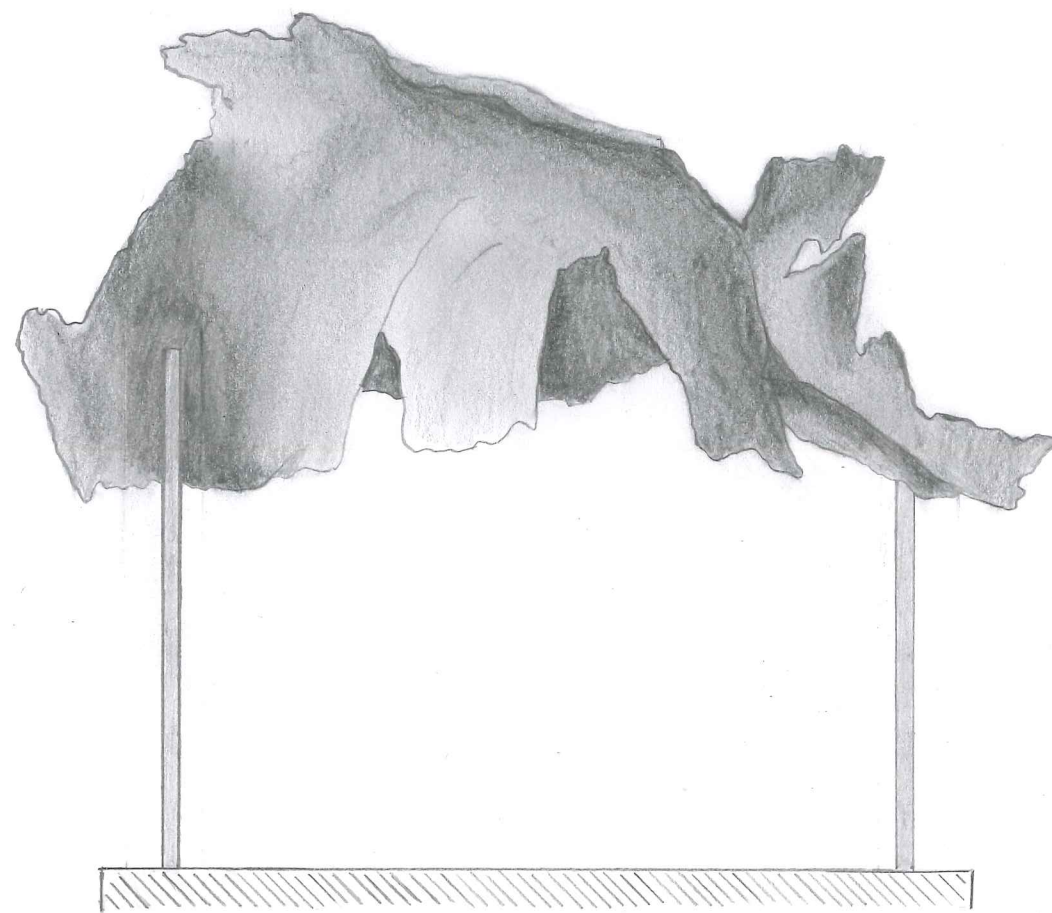

Körper
Ansicht Schattenzeichnung
Sabrina Beretitsch und
Valérie Engelhardt