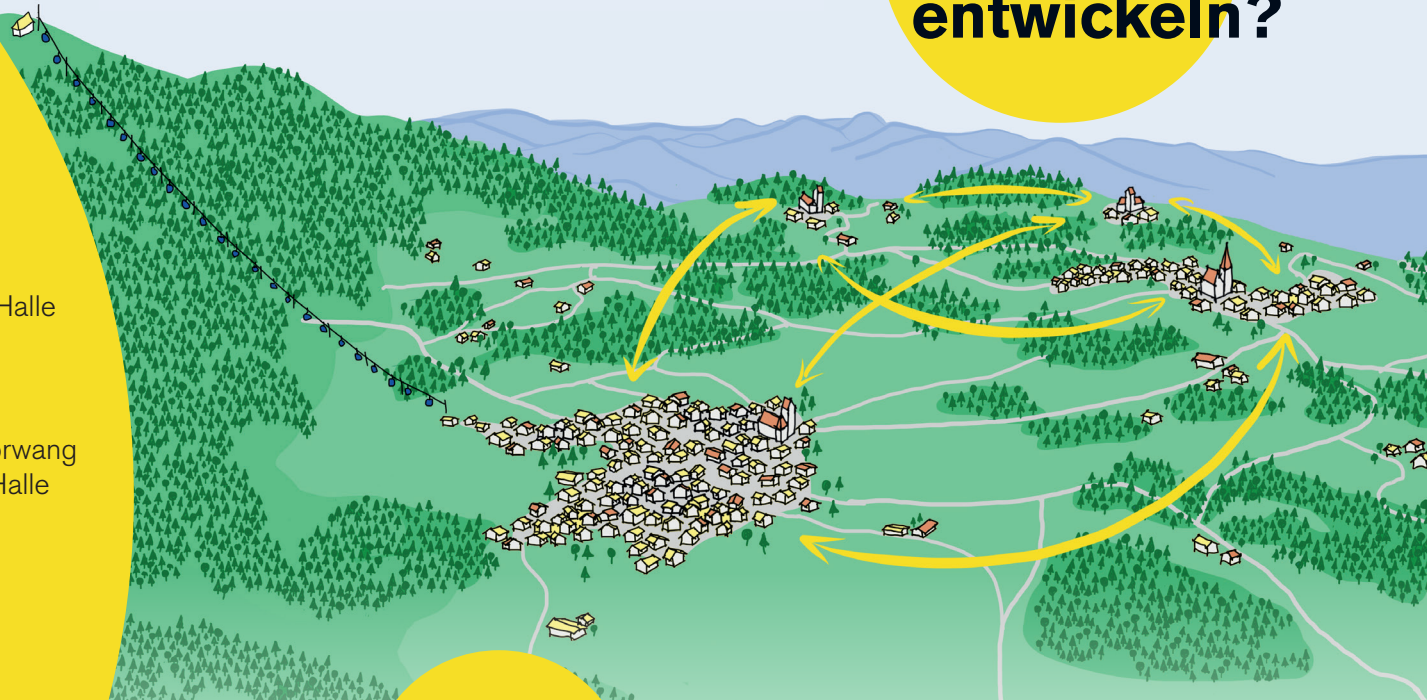

Ideenwerkstatt 6. & 7. Juli 2022

leitbild-samerberg.de

Deine Vorschläge sind gefragt!

Einladung zum Mitmachen? Worum geht's?

Von 5. bis 7. Juli 2022 findet auf dem Samerberg ein breiter Beteiligungsprozess statt. Gemeinsam wird in einer Ideenwerkstatt über die Zukunft der Gemeinde nachgedacht. Alle Bürgerinnen und Bürger sind herzlich eingeladen, ihre Ideen und Bedürfnisse einzubringen. Der Prozess wird vom Büro nonconform mit einem Team aus Architektur, Raumplanung und Kommunikation moderiert.

Wie lebt man zukünftig in der Gemeinde Samerberg?

Wie wird mit dem Verkehr umgegangen? Wie ist der Samerberg angebunden?

Wie kann die Gemeinde (mehr) vom Tourismus profitieren?

Wie prägt die Landschaft die Entwicklung? Und umgekehrt?