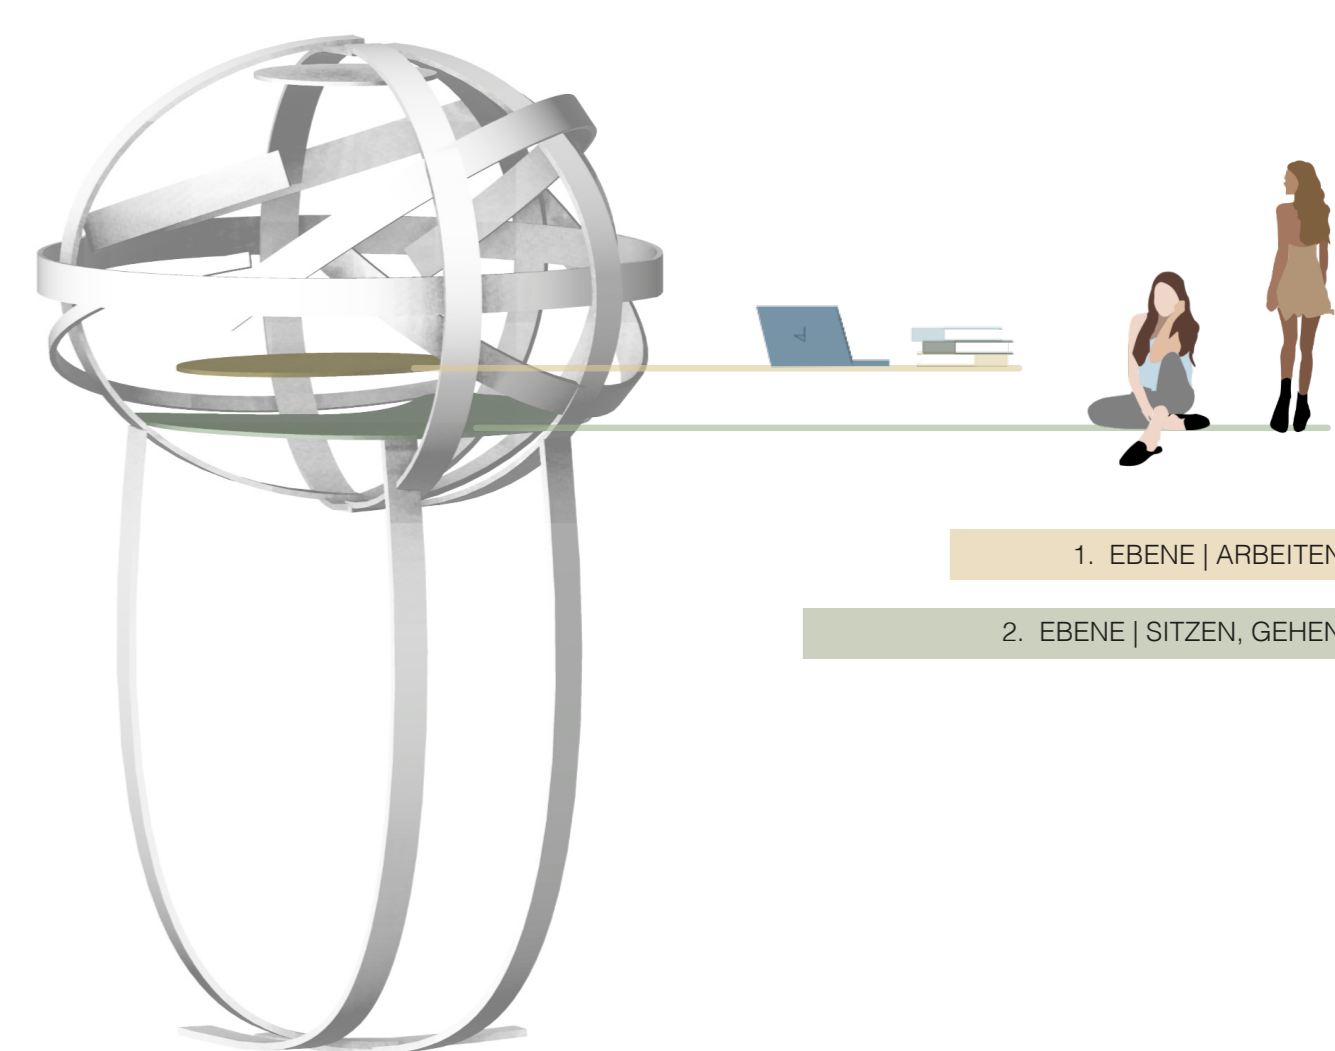

© Rainer Nitzsche

1.569

Ideen spinnen

Starre Bürostrukturen und festgefahrenes Schubladendenken ade - Kreativität und Flexibilität sind die Zukunft der Arbeitswelt. Denn nur ein Raum, der die Freiheit zum Denken bietet, sorgt für neue Ideen. Wie das Projekt 1.569, das sich mit dem modernen Arbeiten beschäftigt und einen Working Space fernab von Stress und Leistungsdruck kreiert, an dem man sein volles Potenzial ausschöpfen kann.

Das Nest ist bequem zu Fuß von der Bergstation der Hochriesbahn erreichbar und bietet seinen Benutzer:innen das Wichtigste: eine Arbeitsfläche, Schutz vor schlechtem Wetter sowie eine einmalige Atmosphäre. Eingesponnen in einen Kokon, der über den Dingen zu schweben scheint und Raum zum konzentrierten Arbeiten, zur Bewegung wie zur Ruhe bereitstellt. Geborgen und geschützt und doch eng mit der Natur verbunden. Der ideale Ort, um neue Ideen auszubrüten.

Ansicht

Nutzungsdiagramm

Aufsicht

Innenraumperspektive

Wetterschutz 0 10 50m

Lageplan