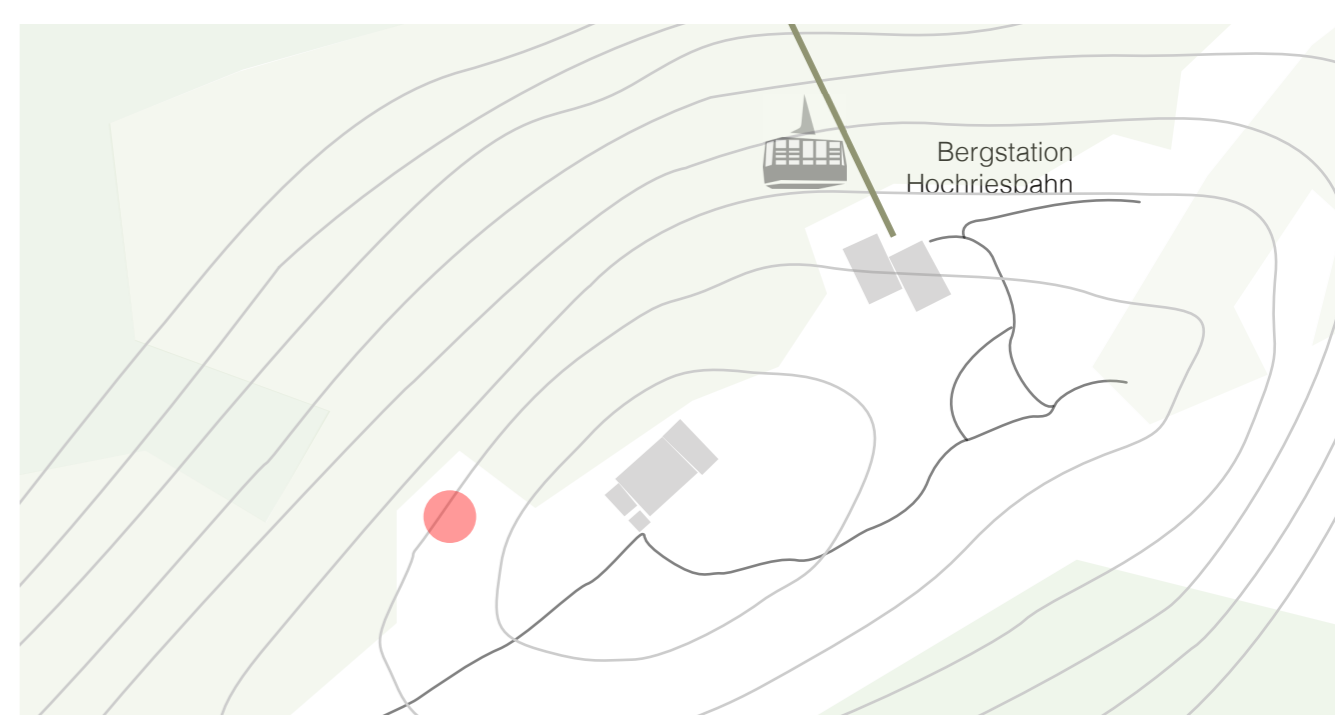

Das Nest ist bequem zu Fuß von der Bergstation der Hochriesbahn erreichbar und bietet seinen Benutzer:innen das Wichtigste: eine Arbeitsfläche, Schutz vor schlechtem Wetter sowie eine einmalige Atmosphäre. Eingesponnen in einen Kokon, der über den Dingen zu schweben scheint und Raum zum konzentrierten Arbeiten, zur Bewegung wie zur Ruhe bereitstellt. Geborgen und geschützt und doch eng mit der Natur verbunden. Der ideale Ort, um neue Ideen auszubrüten.

Ansicht

Nutzungsdiagramm

Aufsicht

Innenraumperspektive

Wetterschutz 0 10 50m

Lageplan