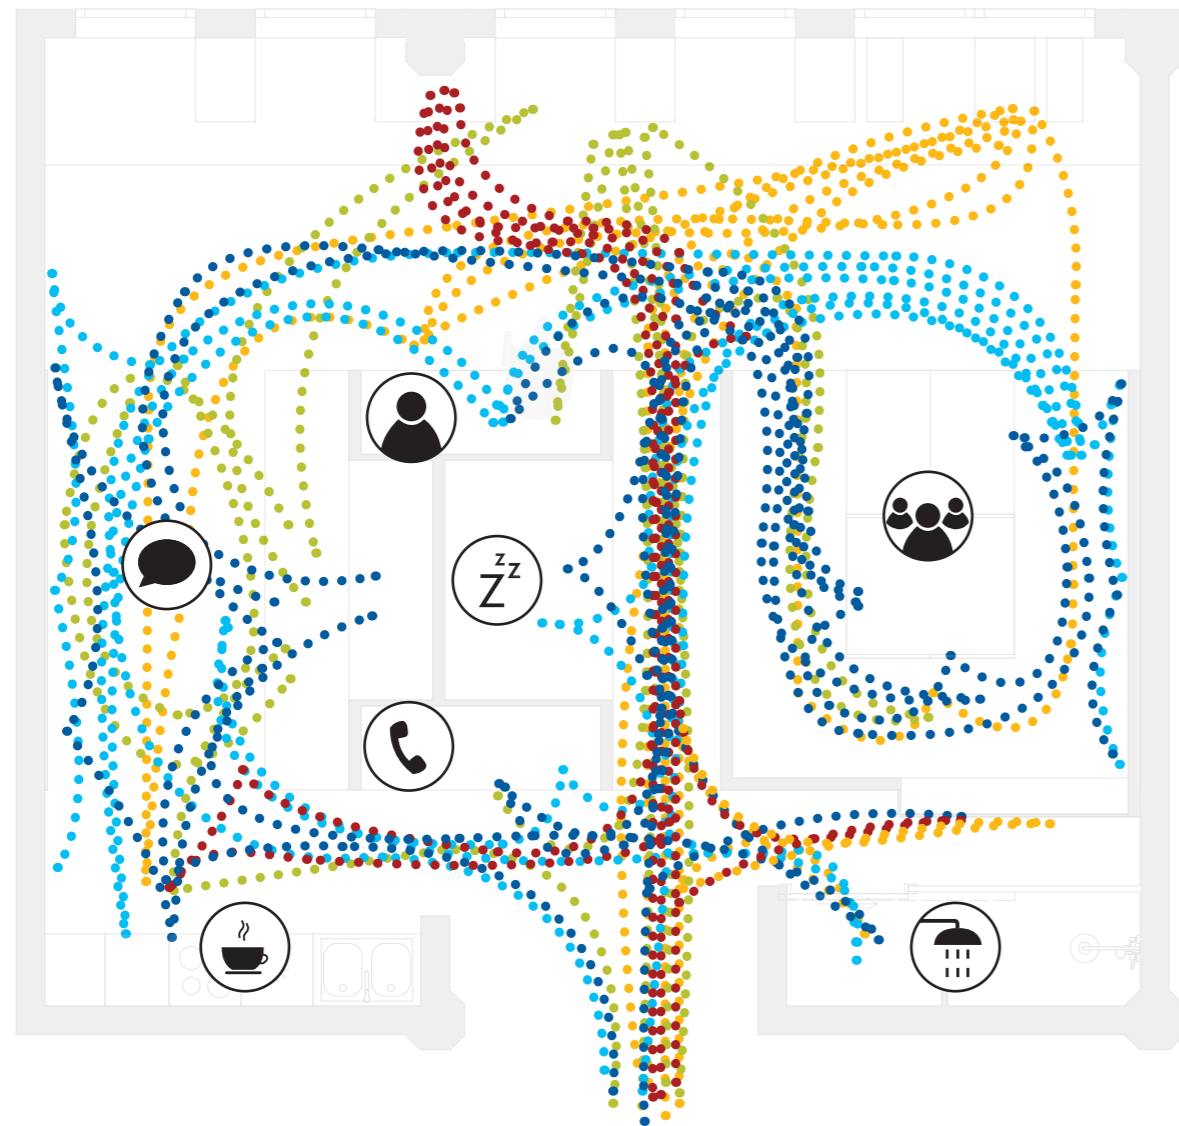

GRUNDRISS

GRUNDRISS

DRAUFSICHT

DRAUFSICHT

ANSICHT

ANSICHT

ANSICHT

ANSICHT

ANSICHT

SCHNITT

SCHNITT

HÖHENREGULIERUNG TISCHE | SCHALLABSORBER  
| HOHE TECHN. VERNETZUNG | LICHT

KOMMUNIKATION | WIR-GEFÜHL

HÖHENREGULIERUNG TISCHE | ERGONOMIE

FREIRÄUME | INDIVIDUALITÄT

BILDSCHIRM | 3D | TOUCH | SMART TV

FLACHE HIERARCHIEN | AKTIVE TEILNAHME STATT  
PASSIVITÄT | WORKSHOPS | PROJEKTARBEIT

O2-REGULIERUNG | LICHT | AUDIO |  
SCHALLABSORBER | ERGONOMIE

KÖRPERLICHES + PERSÖNLICHES WOHLBEFINDEN

SCHALLABSORBER

NISCHEN FÜR RÜCKZUG + KONZENTRATION