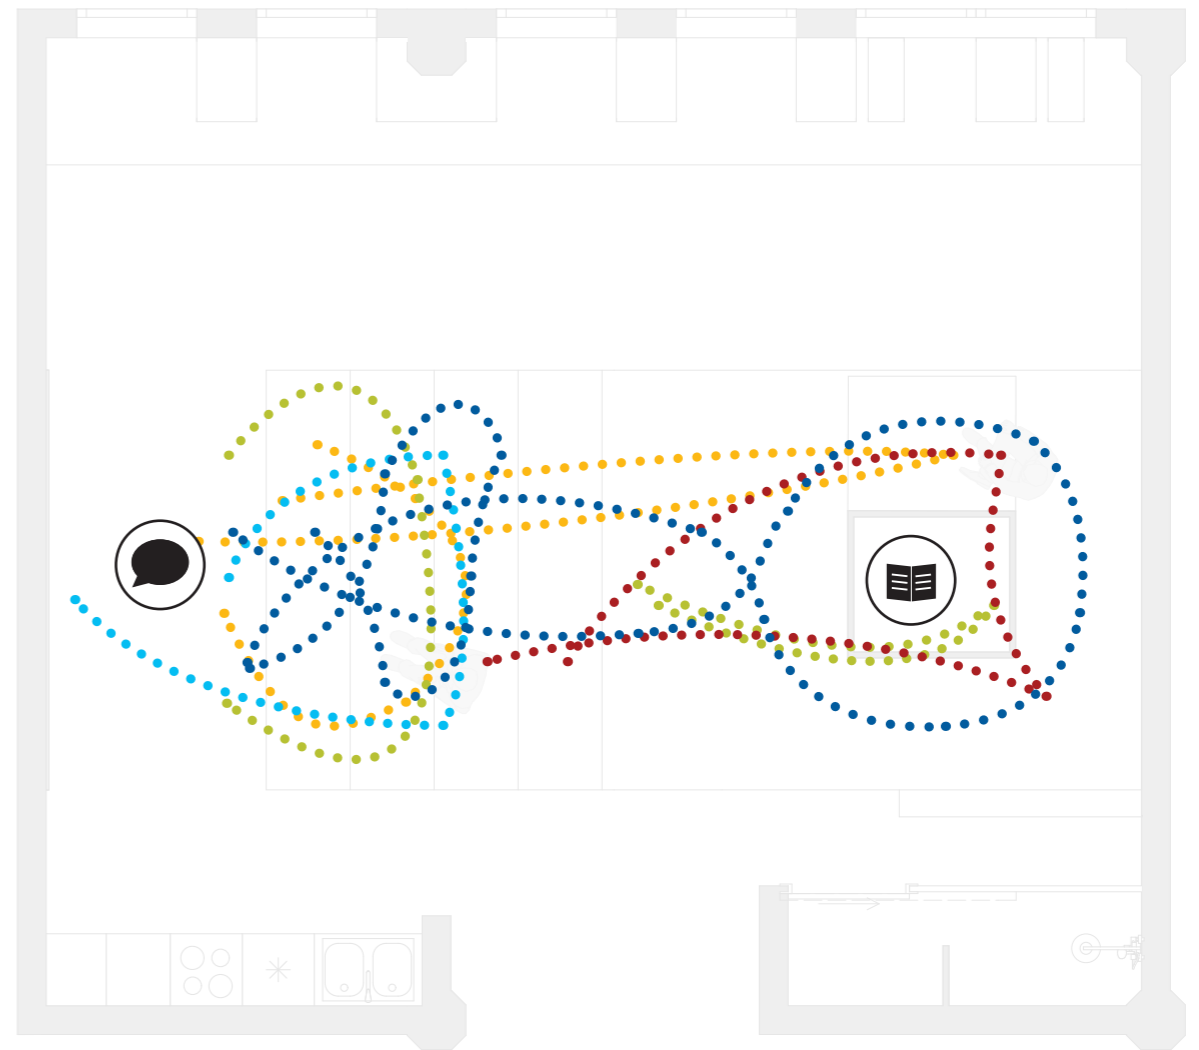

GRUNDRISS

GRUNDRISS

DRAUFSICHT

DRAUFSICHT

ANSICHT

ANSICHT

ANSICHT

ANSICHT

ANSICHT

SCHNITT

SCHNITT

HÖHENREGULIERUNG TISCHE | SCHALLABSORBER  
| HOHE TECHN. VERNETZUNG | LICHT

KOMMUNIKATION | WIR-GEFÜHL

HÖHENREGULIERUNG TISCHE | ERGONOMIE

FREIRÄUME | INDIVIDUALITÄT

BILDSCHIRM | 3D | TOUCH | SMART TV

FLACHE HIERARCHIEN | AKTIVE TEILNAHME STATT  
PASSIVITÄT | WORKSHOPS | PROJEKTARBEIT

O2-REGULIERUNG | LICHT | AUDIO |  
SCHALLABSORBER | ERGONOMIE

KÖRPERLICHES + PERSÖNLICHES WOHLBEFINDEN

SCHALLABSORBER

NISCHEN FÜR RÜCKZUG + KONZENTRATION