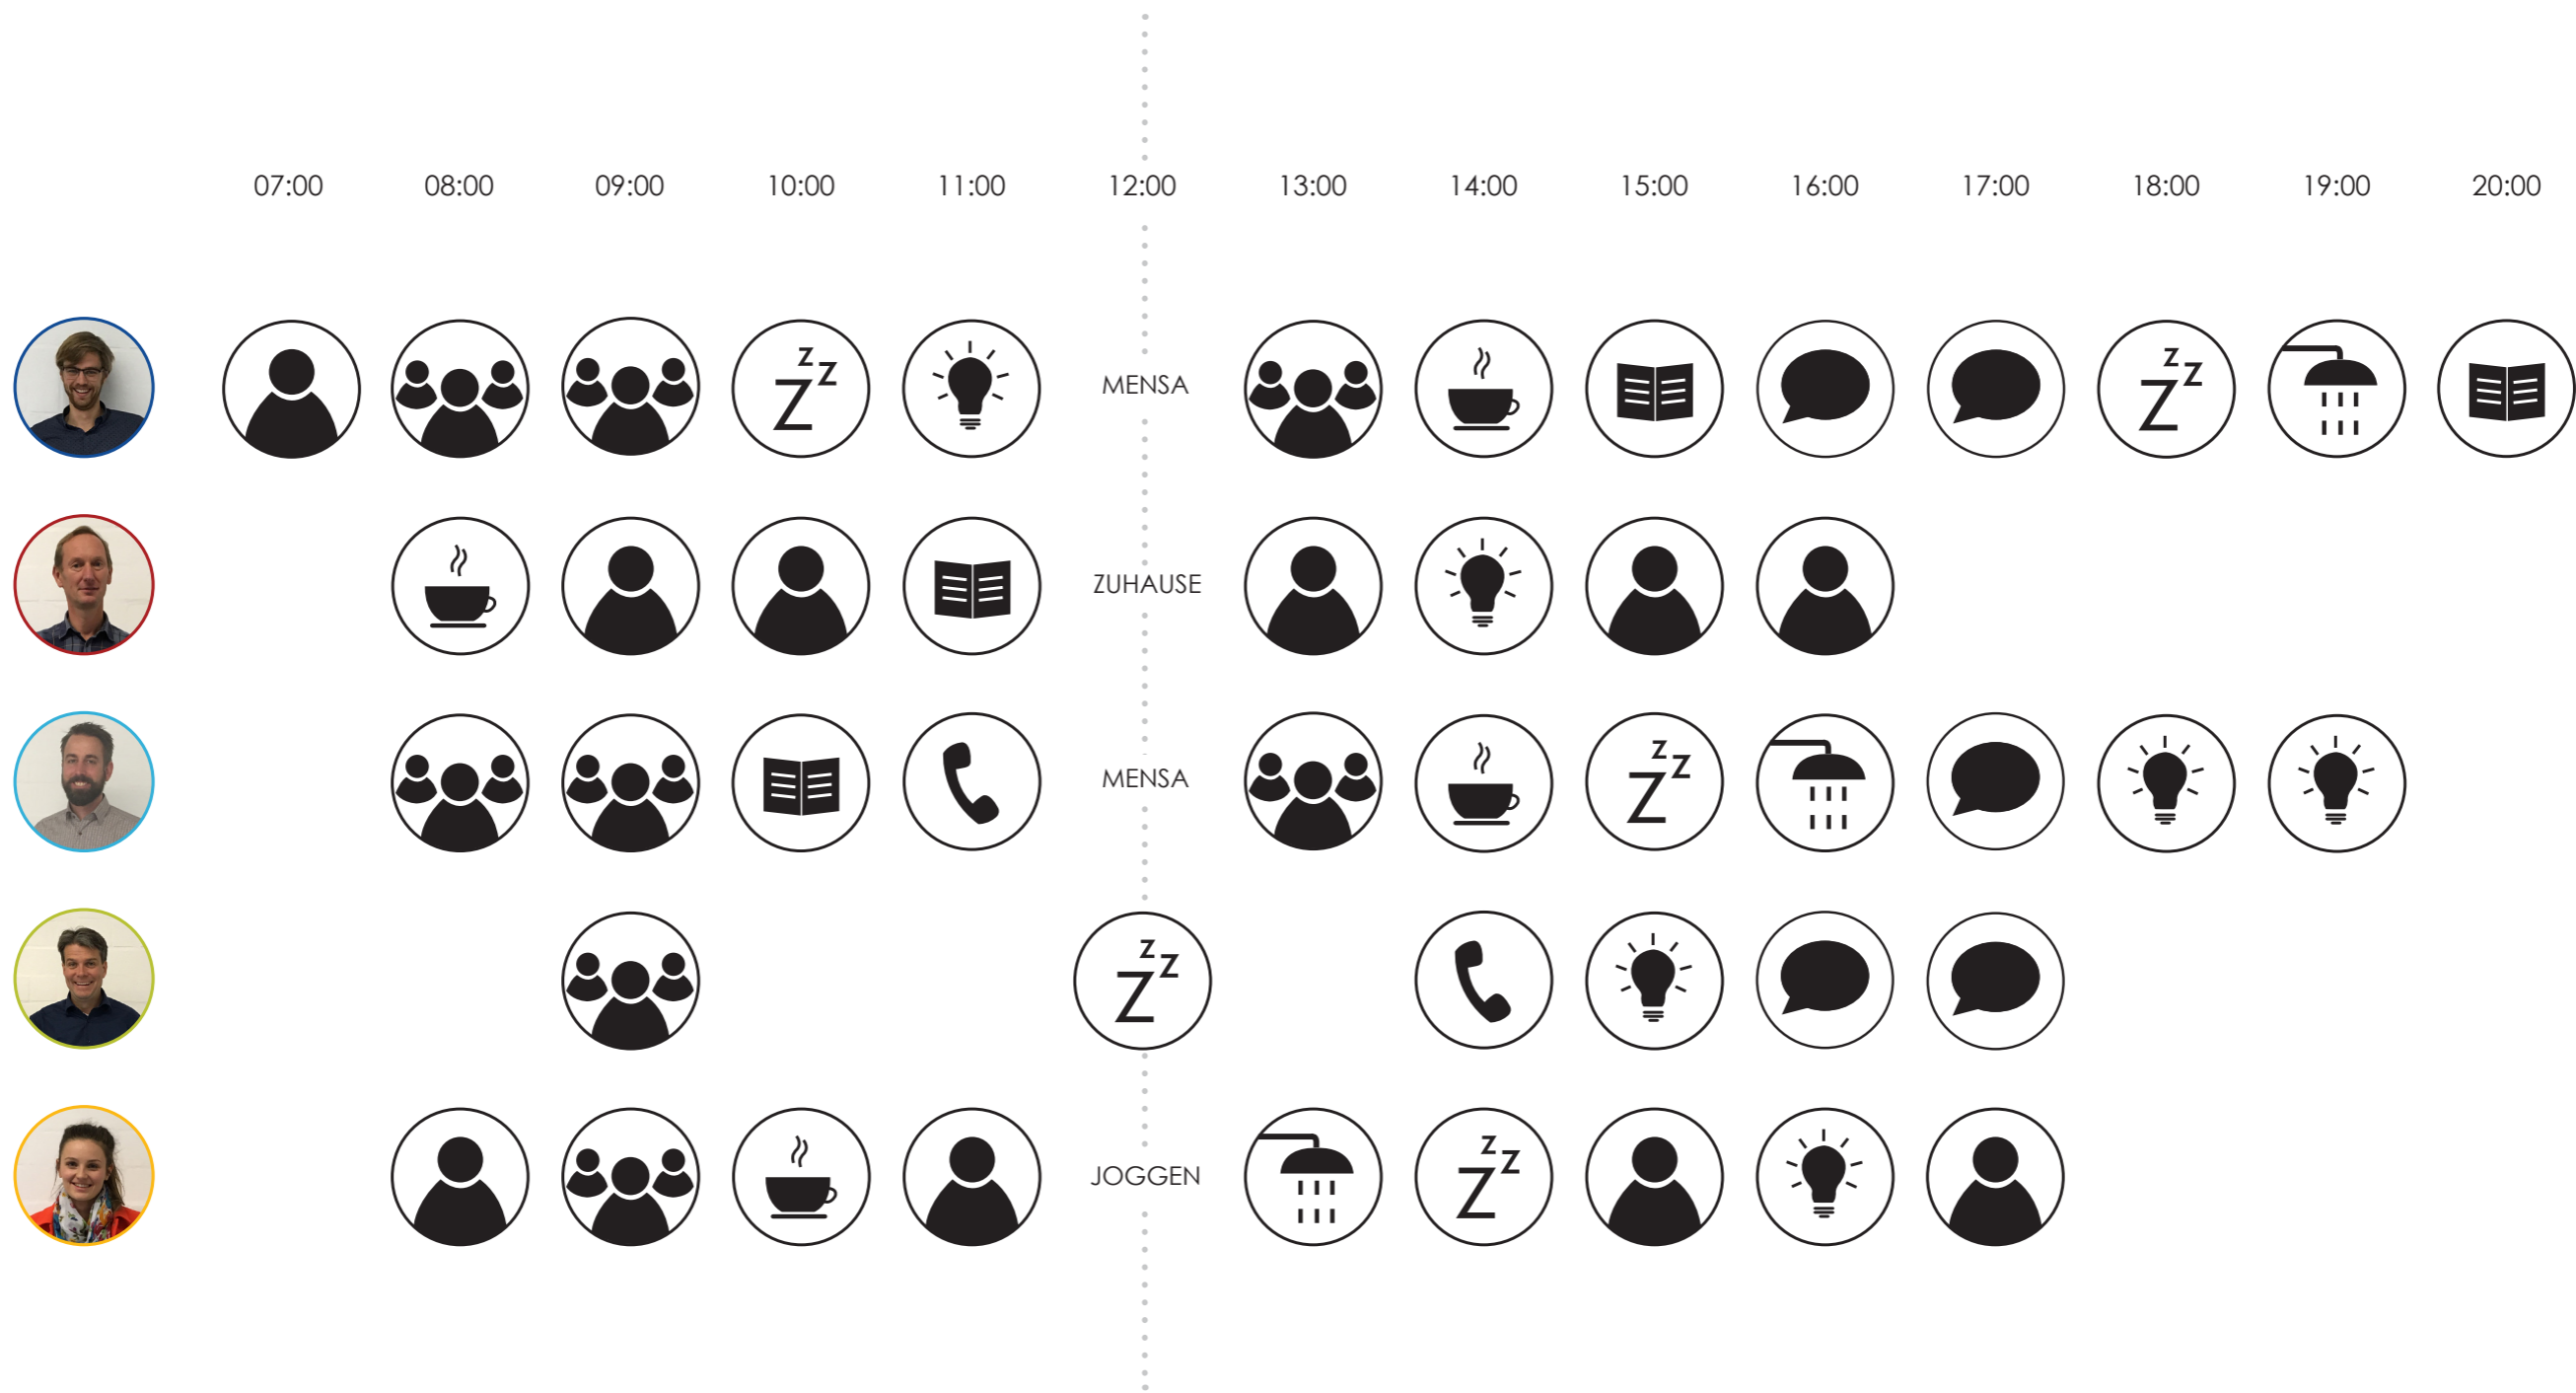

GRUNDRISS

GRUNDRISS

DRAUFSICHT

DRAUFSICHT

ANSICHT

ANSICHT

ANSICHT

ANSICHT

ANSICHT

SCHNITT

SCHNITT

HÖHENREGULIERUNG TISCHE | SCHALLABSORBER  
| HOHE TECHN. VERNETZUNG | LICHT

KOMMUNIKATION | WIR-GEFÜHL

HÖHENREGULIERUNG TISCHE | ERGONOMIE

FREIRÄUME | INDIVIDUALITÄT

BILDSCHIRM | 3D | TOUCH | SMART TV

FLACHE HIERARCHIEN | AKTIVE TEILNAHME STATT  
PASSIVITÄT | WORKSHOPS | PROJEKTARBEIT

O2-REGULIERUNG | LICHT | AUDIO |  
SCHALLABSORBER | ERGONOMIE

KÖRPERLICHES + PERSÖNLICHES WOHLBEFINDEN

SCHALLABSORBER

NISCHEN FÜR RÜCKZUG + KONZENTRATION