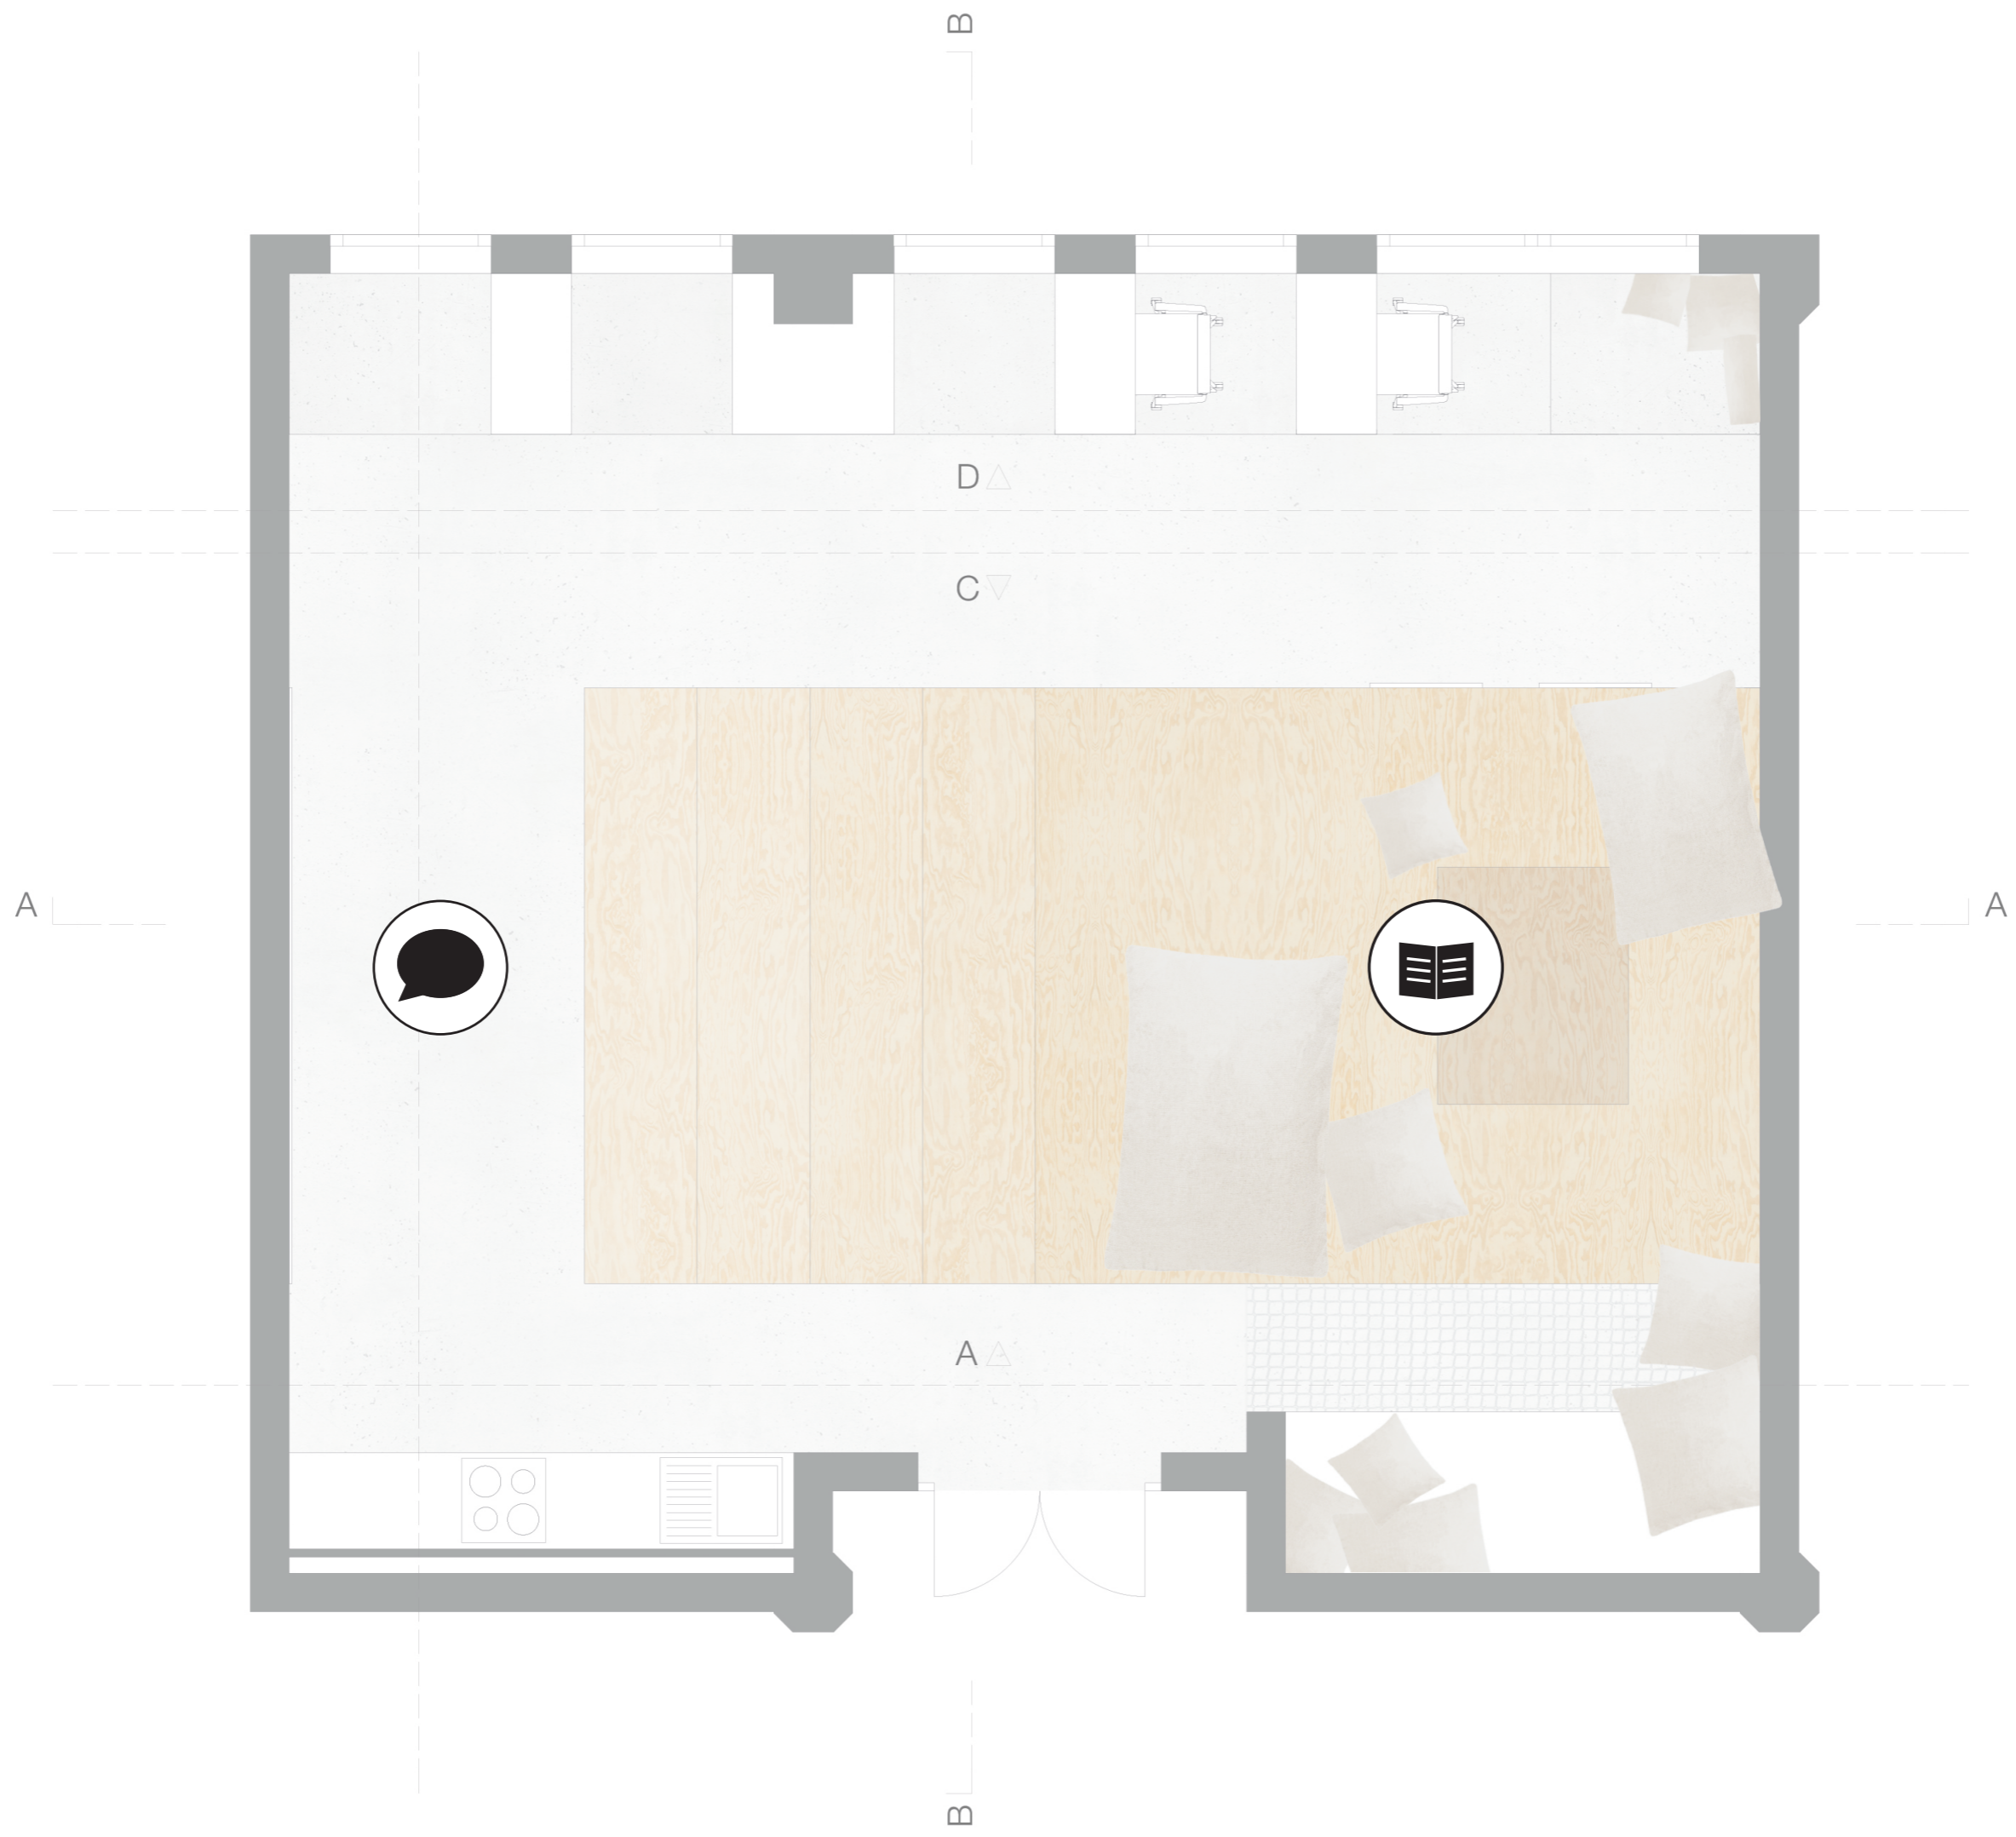

DRAUFSICHT