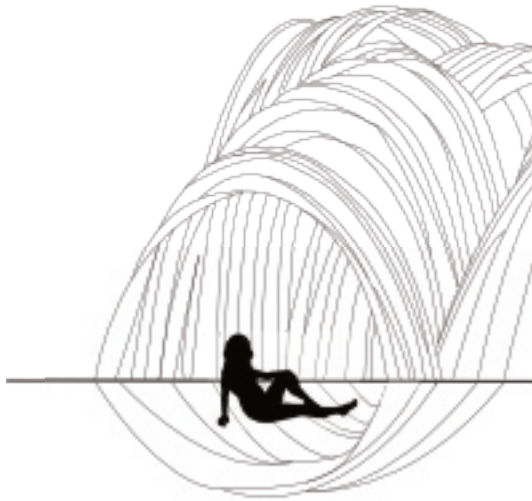

GRUNDRISS

2D

QUERSCHNITT A-A

2D

LÄNGSSCHNITT

2D

PERSPEKTIVE

DIAGRAMME

1|2|5 POOL  
8 DUSCHE

3|6|7 SAUNA  
4|9 RUHEBEREICH  
10 TOILETTEN

- LAUFWEGE
- EINSTIEG POOL
- EIN/AUSGANG RAUM

**FORM FÜHRT ZUR KONTEXTUALITÄT DES RAUMES  
UND DER UMLIEGENDEN NATUR**

SPALTEN ZWISCHEN DEN STREBEN  
SORGEN FÜR NATÜRLICHES LICHT  
UND SCHATTEN.

KÜNSTLICHES LICHT IN DER NACHT  
SORGT FÜR LATERNEN EFFEKT IN DER NACHT.

ORGANISCH FLIEßENDE SCHWÜNGE ARBEITEN  
FORMGEBEND FÜR RAUMSTRUKTUREN.  
ES ERGEBEN SICH BSP. BECKEN UND SEICHTERE SITZBEREICHE.