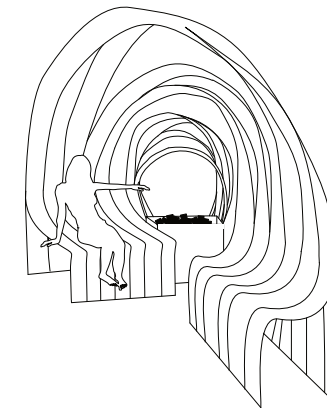

GRUNDRISS

2D

QUERSCHNITT A-A

2D

LÄNGSSCHNITT

2D

PERSPEKTIVE

DIAGRAMME

1|2|5 POOL  
8 DUSCHE

3|6|7 SAUNA  
4|9 RUHEBEREICH  
10 TOILETTEN

- LAUFWEGE
- EINSTIEG POOL
- EIN/AUSGANG RAUM

**FORM FÜHRT ZUR KONTEXTUALITÄT DES RAUMES  
UND DER UMLIEGENDEN NATUR**

SPALTEN ZWISCHEN DEN STREBEN  
SORGEN FÜR NATÜRLICHES LICHT  
UND SCHATTEN.

KÜNSTLICHES LICHT IN DER NACHT  
SORGT FÜR LATERNEN EFFEKT IN DER NACHT.

ORGANISCH FLIEßENDE SCHWÜNGE ARBEITEN  
FORMGEBEND FÜR RAUMSTRUKTUREN.  
ES ERGEBEN SICH BSP. BECKEN UND SEICHTERE SITZBEREICHE.

GESCHWUNGENE FORMEN WERDEN FÜR SITZ UND LIEGEMÖBEL  
IM INNEREN BEREICH FORTGEFÜHRT.