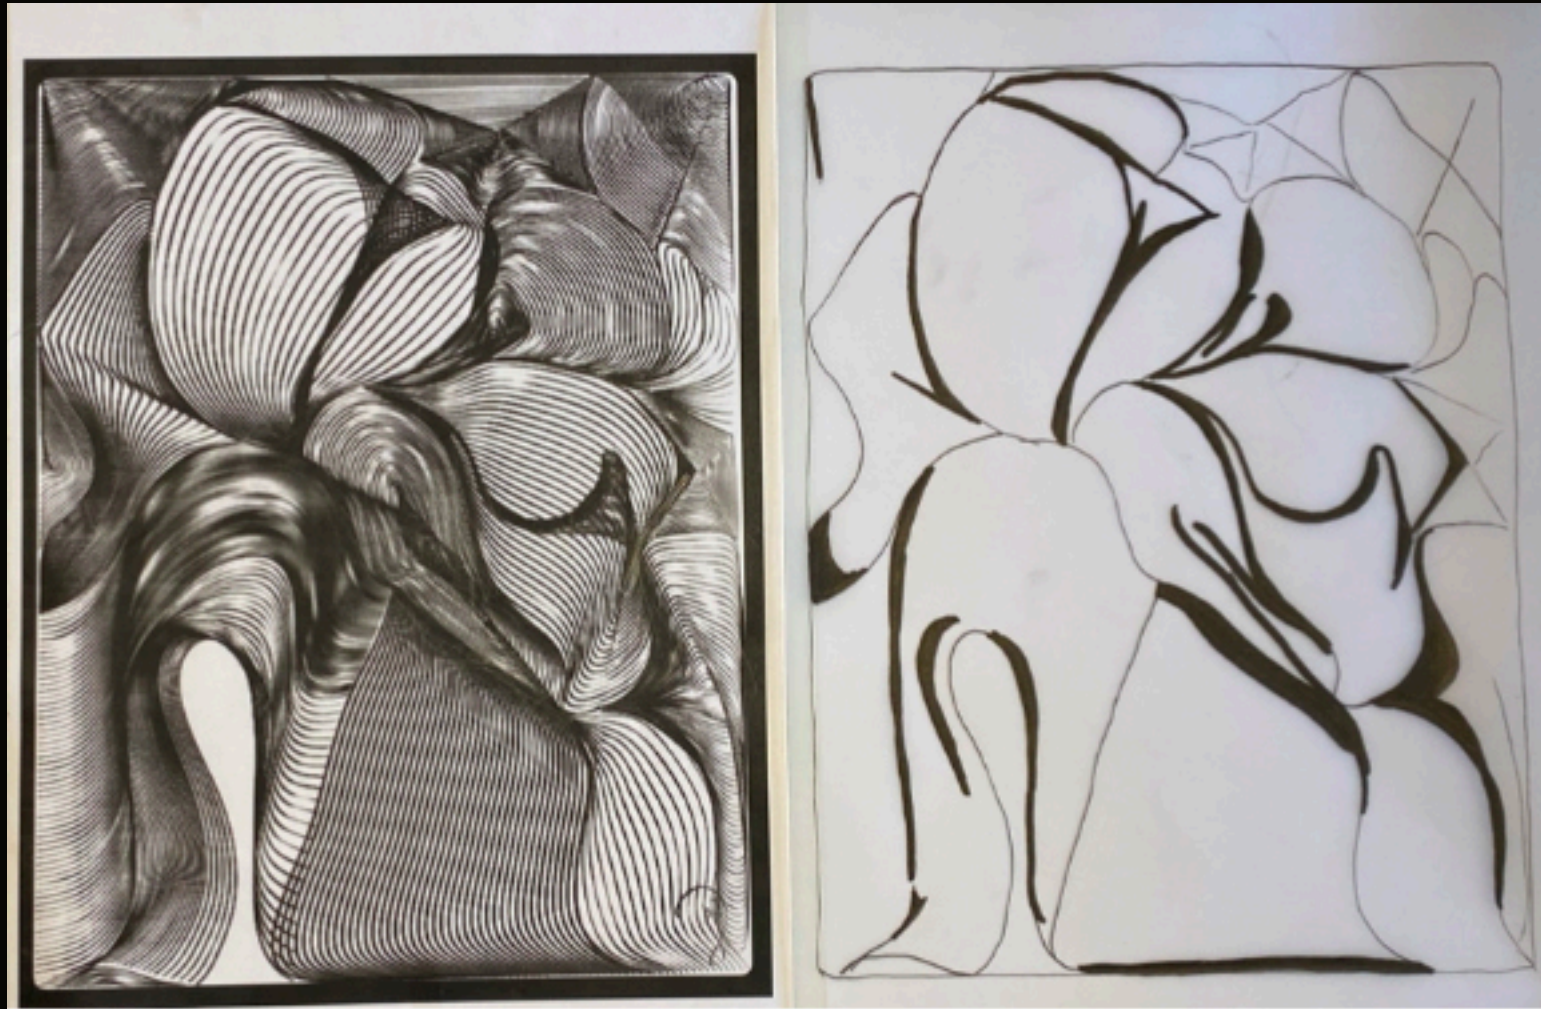

BILDANALYSE

VERDICHTUNGEN | TIEFE